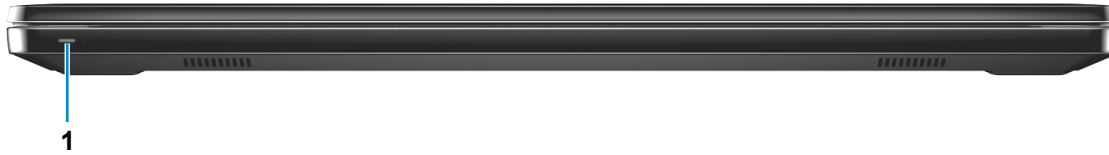

2014 - 12 מהדורה A00

דגם תקינה: P60G | סוג: P60G001/P60G002

דגם מחשב: Inspiron 14-3451/Inspiron 14-3458

☑ **הערה:** ייתכן שהתמונות במסמך זה לא יהיו זהות למחשב שלך, בהתאם לתצורה שהזמנת.

חזית

חזית

שמאל

ימין

בסיס

צג

1 נורית מצב ההפעלה והסוללה/נורית פעילות כונן קשיח

מציינת את מצב ההפעלה וטעינת הסוללה. לחץ Fn+H כדי להעביר נורית זו בין מצב נורית פעילות כונן קשיח לנורית מצב סוללה.

לבן יציב מתאם החשמל מחובר, ושיעור טעונת הסוללה גבוה מ-5%.

צהוב יציב המחשב פועל באמצעות הסוללה, שטעונה פחות מ-5%.

- כבוי
- מתאם חשמל מחובר, והסוללה טעונה במלואה.
 - המחשב פועל באמצעות הסוללה, שטעונה יותר מ-5%.
 - המחשב במצב שינה או כבוי.

שמאל

חזית

שמאל

ימין

בסיס

צג