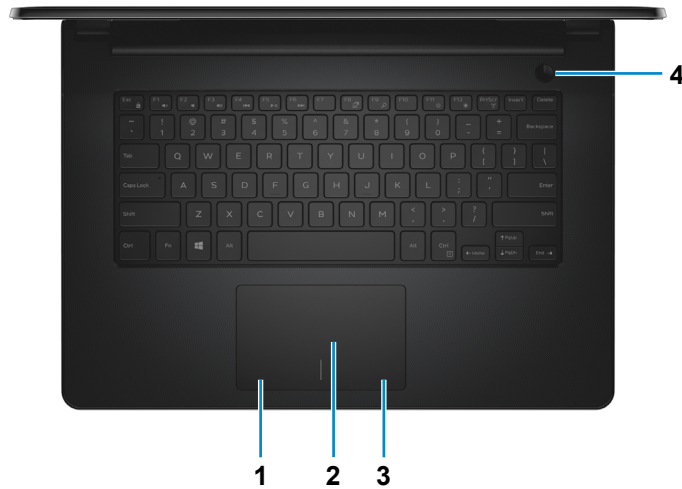

4 יציאת USB 3.0

חיבור ציוד היקפי כגון התקני אחסון, מדפסות וכדומה. מהירויות העברת נתונים של עד 5 Gbps.

5 קורא כרטיסי מדיה

מאפשר קריאה מכרטיסי מדיה וכתיבה בהם.

ימין

חזית

שמאל

ימין

בסיס

צג

1 יציאת אוזנייה

חבר אוזניות, מיקרופון או שילוב של אוזניות ומיקרופון (התקן דיבורית).

2 יציאות (2) USB 2.0

חיבור ציוד היקפי כגון התקני אחסון, מדפסות וכדומה. מהירויות העברת נתונים של עד 480 Mbps.

3 חריץ כבל אבטחה

חבר כבל אבטחה כדי למנוע הזזה בלתי מורשית של המחשב.

בסיס

חזית

שמאל

ימין

בסיס

צג

1 אזור לחיצה שמאלית